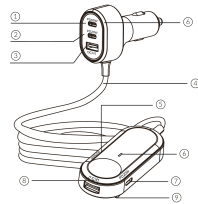

Double Car Charger PD 135W™

Încărcător
Manual de utilizare

RO

Aparatul produsului:

Această încărcătoare auto este formată din două părți:

- încărcătorul auto principal
- încărcătorul pentru scaunul din spate

1. Port USB-C 3.0 PD 65W
2. Port USB-C PD 3.0 20W
3. Port USB-A QC 3.0 18W
4. Cablul are o lungime de 1,5 m
5. Port USB-C PD 3.0 30W
6. Indicator LED
7. Port USB-C PD 3.0 20W
8. Port USB-A QC 3.0 18W
9. Clipe cu prindere pentru spate

Scaune din spate (50W):

USB-C3: 5V/3A, 9V/3A, 12V/2.5A, PPS 3.3-11V/3A (PD 30W)

USB-C4: 5V/3A, 9V/2.22A, 12V/1.67A (PD 20W)

USB-A2: 5V/3A, 9V/2A, 12V/1.5A (QC 18W)

USB-C4+USB-A2: 5V/3A (20W)

- Curentul de ieșire: 10A
- Puterea de ieșire: 135W
- Lungimea cablului: 1.5m
- Iluminare LED
- Eficiență energetică: 85%, pentru USB-C1 65W 93%
- Material: ABS + PC
- Compatibil cu majoritatea telefoanelor, tabletă, laptopuri și alte dispozitive alimentate prin porturi USB

simultan. Cablul de 1,5 metri leagă încărcătorul auto principal de încărcătorul de pe scaunul din spate. Încărcătorul pentru scaunul din spate este de asemenea echipat cu 3 porturi USB cu o putere maximă de 50W, cu ajutorul cărora se pot încărca un tablet, telefon mobil și alte dispozitive alimentate prin USB - maxim 3 dispozitive simultan.